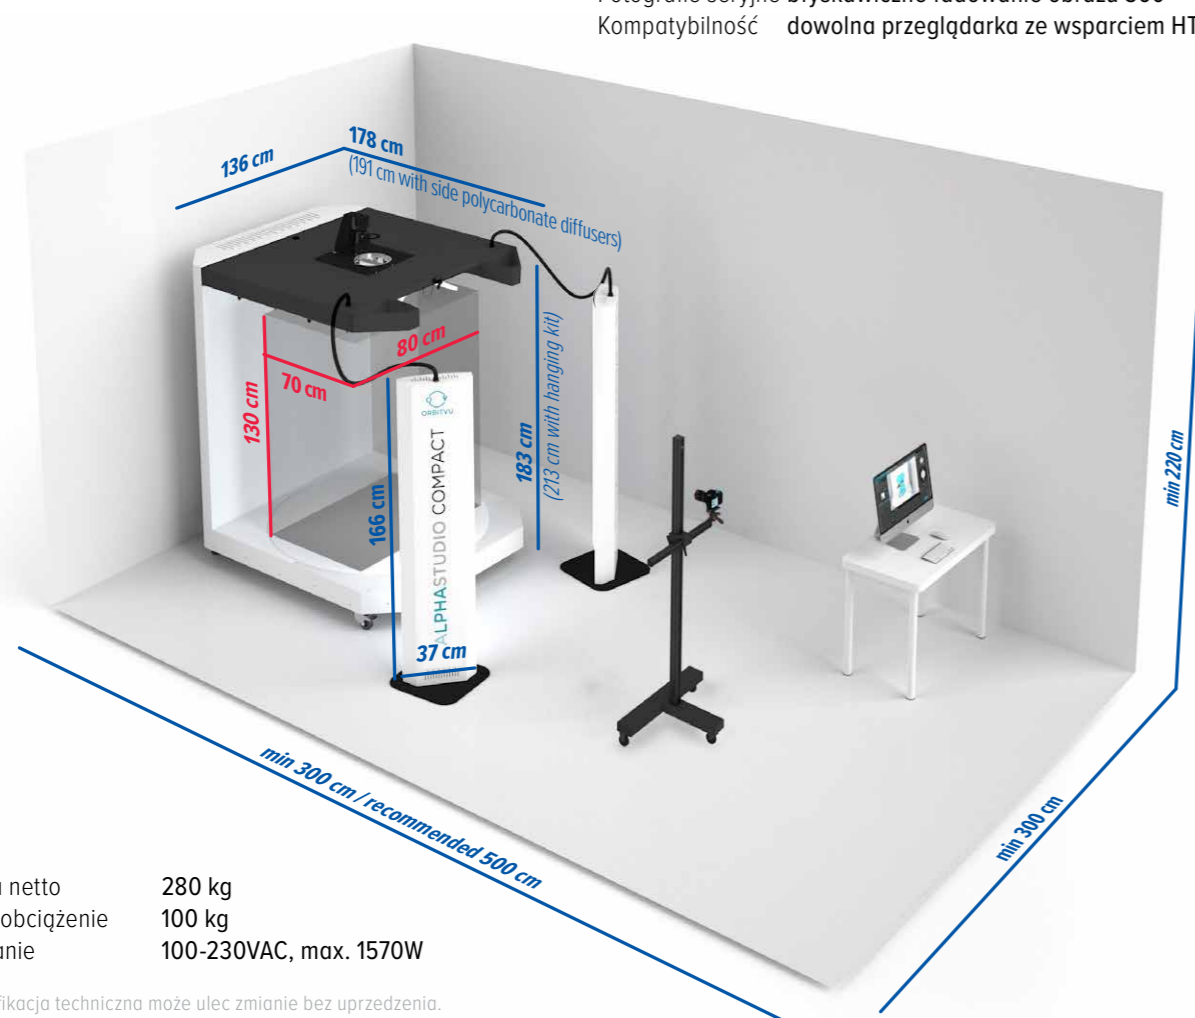

Zobacz przykład: www.orbitvu.com/hangingkit

3. ZESTAW LASERÓW 2.0

[kod produktu 238A32]

Dwa liniowe wskaźniki laserowe do łatwego pozycjonowania obiektów. Wyświetlają dwie linie przecinające się w środku stołu obrotowego. Umożliwiają szybkie i łatwe umiejscowienie produktu. Zalecane do ujęć 360°.

4. ZOOM ZMOTORYZOWANY

[kod produktu 238A27]

Pozwala na zdalne sterowanie zoomem aparatu za pomocą oprogramowania **Orbitvu Station**. Zalecany w przypadku wykonywania ujęć małych i dużych przedmiotów z góry. Przeznaczony do wykorzystania z **238A16** oraz **238A14**.

5A. STOLIK AKRYLOWY WYSOKOŚĆ 50 CM

[kod produktu 238A30]

5B. STOLIK AKRYLOWY WYSOKOŚĆ 75 CM

[kod produktu 238A31]

Akrylowa podstawa pozwalająca na komfortową pracę z małymi produktami. Dzięki specjalnemu materiałowi i konstrukcji oprogramowanie automatycznie usuwa stół z wykonanego zdjęcia.

6. BLENDA MATERIAŁOWE (BIAŁE/CZARNE)

[kod produktu 238A18]

Boczne dwustronne blendy materiałowe pozwalające kontrolować poziom kontrastu fotografowanego produktu. Biała blenda pozwala wyeliminować cień, czarna zapewnia podbicie kontrastu oraz bardziej wyrazisty cień.