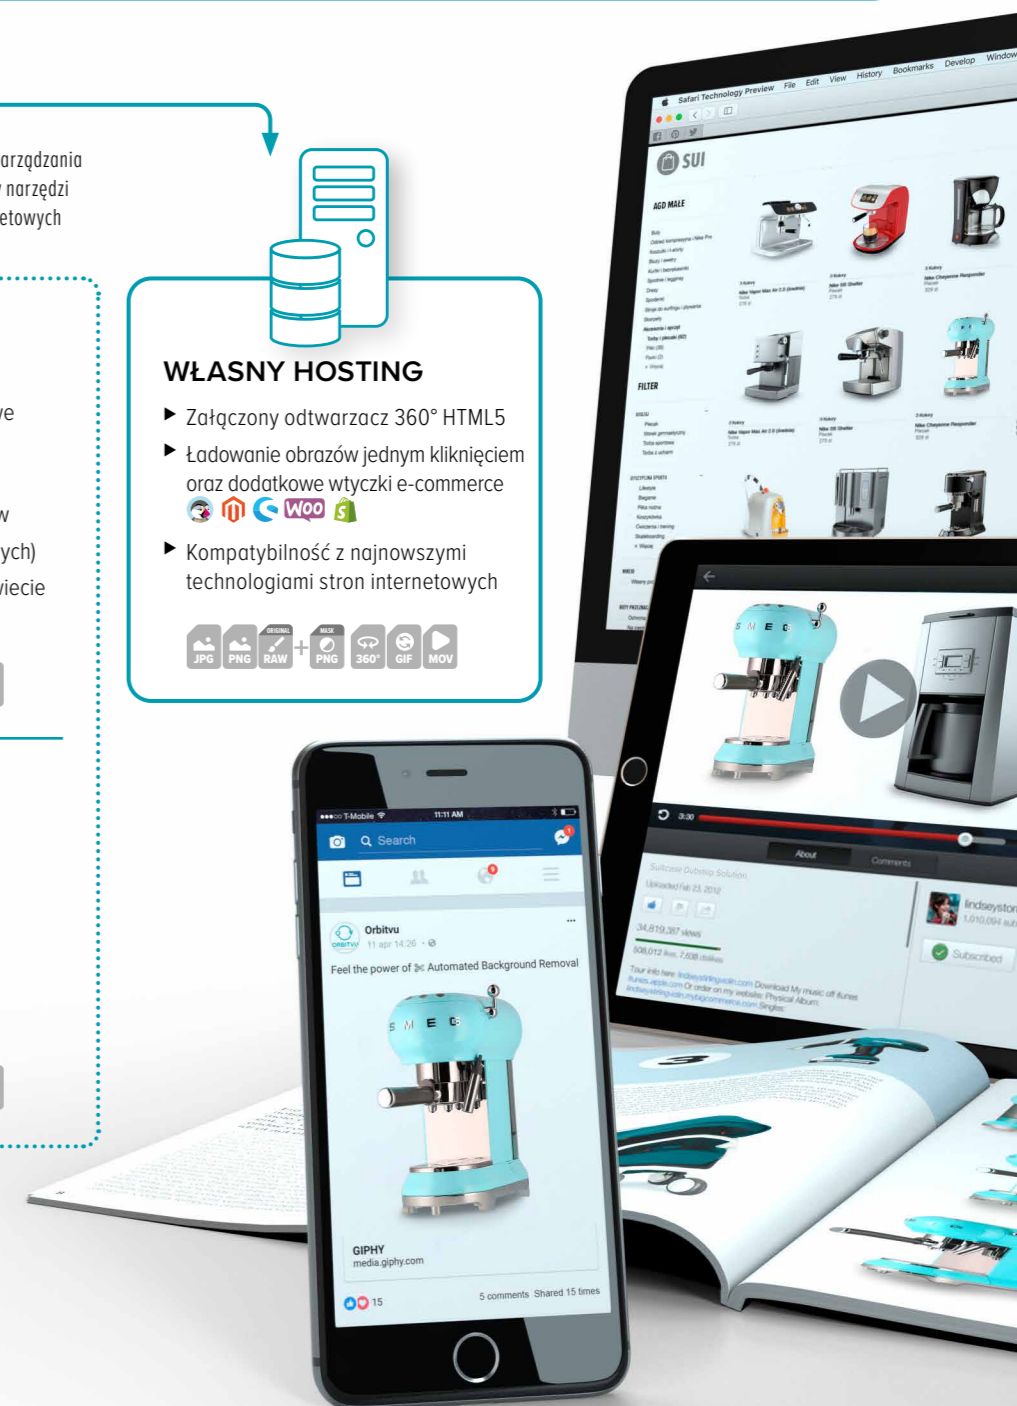

WŁASNY HOSTING

- ▶ Załączony odtwarzacz 360° HTML5
- ▶ Ładowanie obrazów jednym kliknięciem oraz dodatkowe wtyczki e-commerce
- ▶ Kompatybilność z najnowszymi technologiami stron internetowych

NARZĘDZIA DLA MARKETINGU ONLINE

- ▶ Integracja z mediami społecznościowymi
- ▶ 360° Orbittour – interaktywny przewodnik po produkcie & hotspoty
- ▶ Wbudowany generator kodu QR
- ▶ Łatwe kopiowanie i wklejanie kodów

Wydajny

- ▶ Automatyczne usuwanie tła
- ▶ Przechwytywanie i przetwarzanie serii zdjęć
- ▶ Przechwytywanie wielu ujęć z maksymalnie 5 aparatów
- ▶ Bezpośrednie wysyłanie zdjęć do e-sklepu
- ▶ Zdjęcia gotowe do prezentacji na stronie internetowej zaledwie w kilka sekund.

Łatwy w użyciu

- ▶ Także dla użytkowników indywidualnych
- ▶ Kontrola aparatu i oświetlenia
- ▶ Automatyczne tworzenie prezentacji 360°
- ▶ Predefiniowane profile zdjęciowe
- ▶ Podgląd obrazu Live View przed wykonaniem zdjęć
- ▶ Wsparcie dla wielu aparatów

Elastyczny

- ▶ Wykonywanie zdjęć, 360° i filmów video
- ▶ Kompatybilny z lustrzankami (DSLR) Canon
- ▶ Pozwalający na tworzenie zdjęć zoptymalizowanych dla stron internetowych, druku i marketingu
- ▶ Oferujący zintegrowane narzędzia dla marketingu online