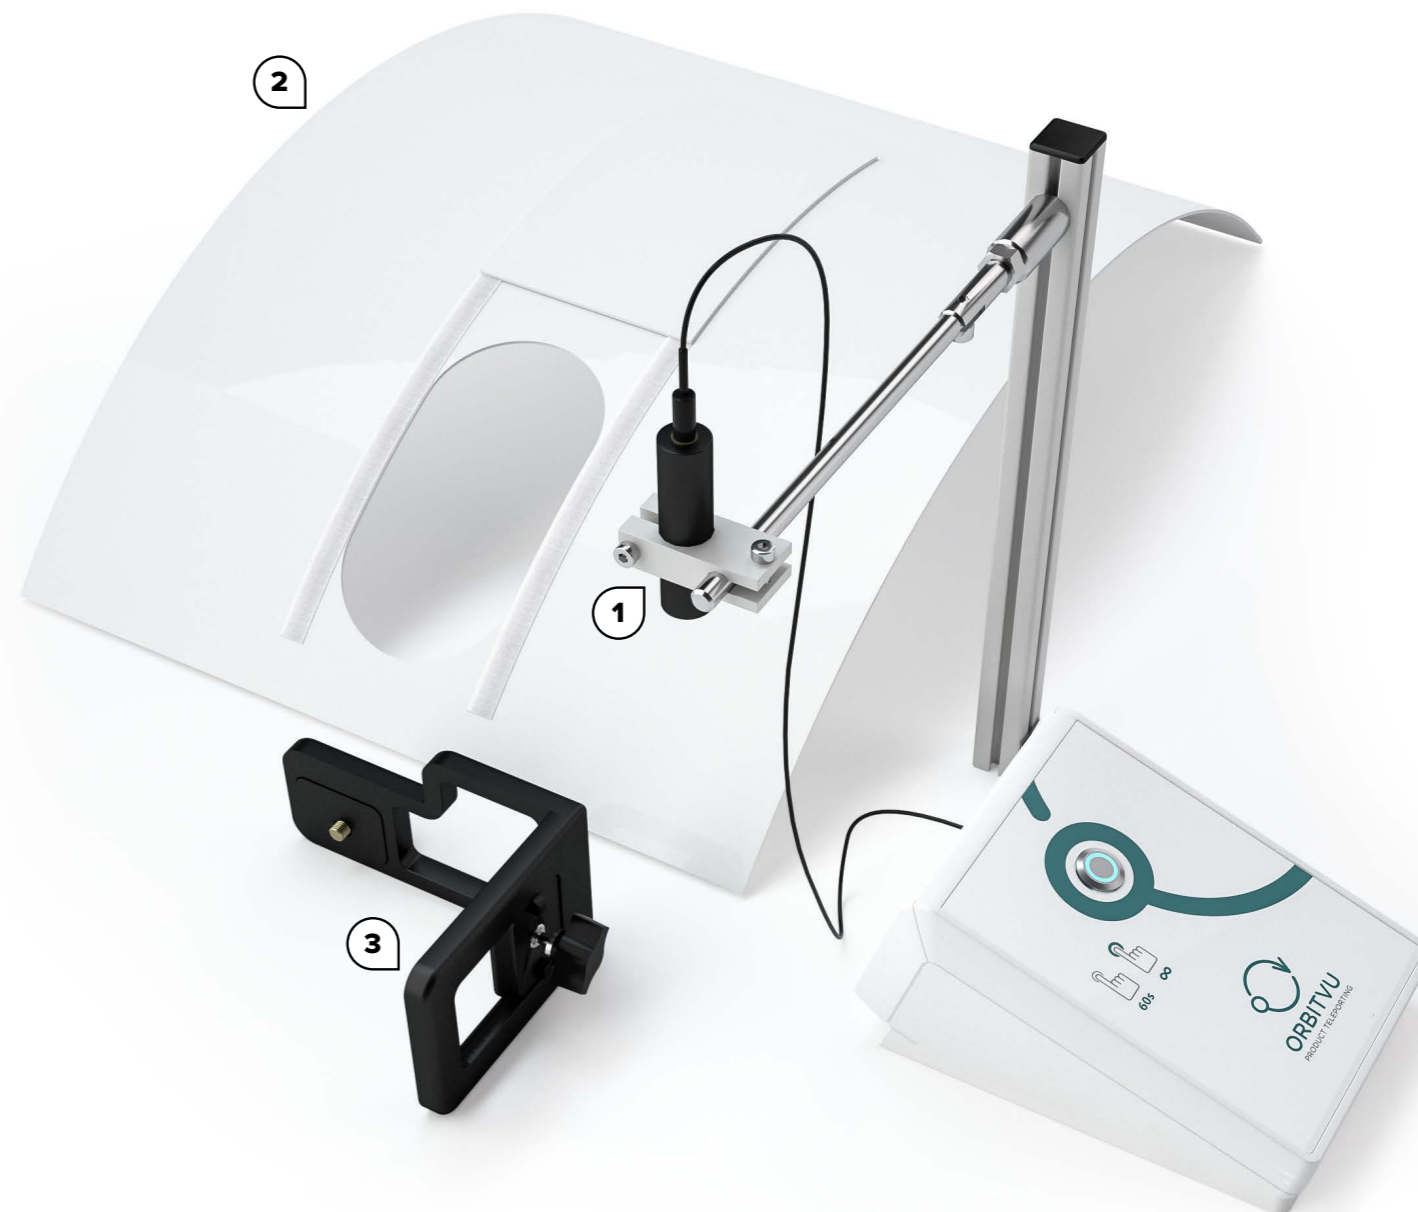

ALPHASHOT 360

[código de produto 232H2]

O QUE ESTÁ INCLUÍDO

Hardware

- 2 × luzes frontais
- 2 × luz superior
- 1 × plataforma giratória semitransparente
- 1 × fundo retroiluminado
- 1 × conjunto de cabos USB

Programas

- ▶ ORBITVU STATION
licença de software
- ▶ ORBITVU VIEWER
(licença de reproduzidor HTML5)

ESPECIFICAÇÕES DA ORBITVU STATION

Compatibilidade da câmera	Canon DSLR
Controle de múltiplas câmeras	sim, até 5 câmeras
Compatibilidade de software	Mac OS X ou Windows
Pós-produção	possível via software automático com IQ-Mask
Remoção de plano de fundo	HTML5, GIF animado, MP4, MOV
Formato de saída 360°	MOV, MP4, GIF animado
Formato de vídeo de saída	png, jpeg, tiff, bmp, máscara RAW + png, outros formatos de saída via ação externa
Formato de imagem de saída	

ESPECIFICAÇÕES DO ORBITVU VIEWER

Tecnologia 360°	Leitor de HTML5
Tecnologia de zoom	ilimitado e de zoom profundo
Gestos multitoque	prontos para dispositivos móveis e design responsivo
Tecnologia de rotação instantânea	sem tempo de espera para visualização de 360° para carregar
Compatibilidade	com qualquer navegador da Web com suporte a HTML5

69 cm (27")

88 cm (35")

115 cm (45")

Peso líquido	60 kg (132,3 lb)
Carregamento máximo	3 kg (6,6 lb)
Fonte de alimentação	100-230VAC, Potência máxima 770 W
Dimensões máximas do objeto fotografado	30×30×30 cm (12"×12"×12") [L×A×P]