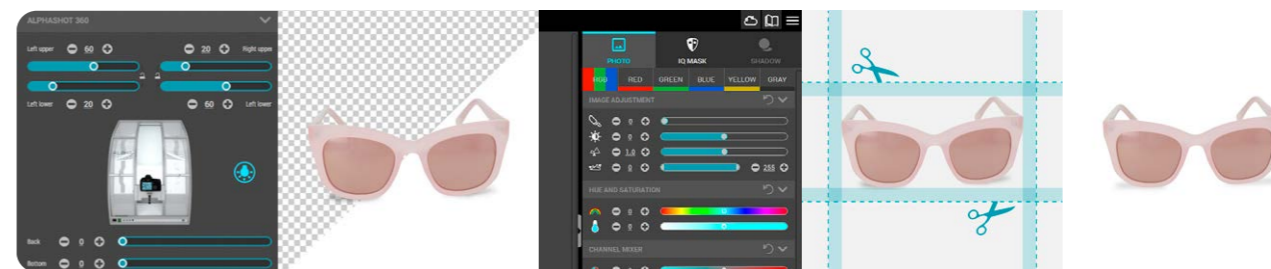

Multi-exportação

Imagens estáticas, visualização em 360° e vídeo podem ser redimensionados e exportados em um ou mais formatos e tamanhos de pixel. O plano de fundo pode até ser substituído por uma imagem ou cor de sua escolha.

complemento opcional

ORBITVUSUN

powered by amazon web services

ORBITVUSUN é uma plataforma de aceleração de conteúdo digital para comércio eletrônico, bem como um conjunto de ferramentas para ajudá-lo a comercializar seu produto online.

COMÉRCIO ELETRÔNICO EM NUVEM DE ACELERAÇÃO

- Fácil integração e planos de hospedagem flexíveis
- Plugins de comércio eletrônico incluídos
- Backup diário de dados de suas imagens
- Alta disponibilidade (replicação dupla de dados)
- CDN - entrega de imagens em alta velocidade em todo o mundo
- Software e plug-ins sempre atualizados

AUTO-HOSPEDAGEM

- Player HTML5 360° incluído
- Upload com um clique para sua loja virtual com plug-ins adicionais de comércio eletrônico
- Compatíveis com as tecnologias da web mais recentes

FERRAMENTAS DE MARKETING ON-LINE

- Integrações de mídia social
- Orbitour 360° - passeios e pontos de acesso interativos de produtos
- Gerador de código QR integrado
- Códigos incorporados fáceis de copiar e colar